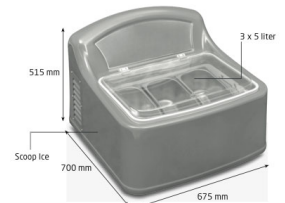

Dagslejen er 300 kr. ved køb af minimum 10 liter is.

Disken har plads til 20 liter is, i 4 varianter.

Isdisken behøver 220 volt fra almindelig stikkontakt. Isdisken er 92 cm lang, 50 cm bred, 55 cm høj og vejer ca. 32 kg, kan stå på alle vandrette overflader og skal blot tilføres strøm fra almindelig stikkontakt. Der er mulighed for at vælge 4 favorit is. Isdisken afhentes og afleveres i vores butik. Kan være i bagagerummet på de fleste biler.

Er det et mindre selskab kan du kan leje vores lille isdisk til 300 kr./ dag. Disken har plads i alt 15 liter is i 3 varianter.

Isen koster 440 kr. for 5 l.

Du skal regne med ca. 1 liter pr. 3 personer for ikke at få "udsolgt" før tiden.