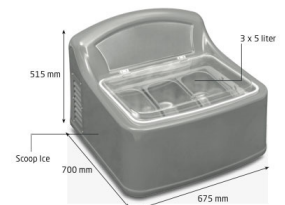

Dagslejen er 300 kr. ved køb af minimum 10 liter is.

Disken har plads til 20 liter is, i 4 varianter.

Isdisken behøver 220 volt fra almindelig stikkontakt. Isdisken er 92 cm lang, 50 cm bred, 55 cm høj og vejer ca. 32 kg, kan stå på alle vandrette overflader og skal blot tilføres strøm fra almindelig stikkontakt. Der er mulighed for at vælge 4 favorit is. Isdisken afhentes og afleveres i vores butik. Kan være i bagagerummet på de fleste biler.

Er det et mindre selskab kan du kan leje vores lille isdisk til 300 kr./ dag. Disken har plads i alt 15 liter is i 3 varianter.

Isen koster 487,50 kr. for 5 l.

Du skal regne med ca. 1 liter pr. 3 personer for ikke at få "udsolgt" før tiden.